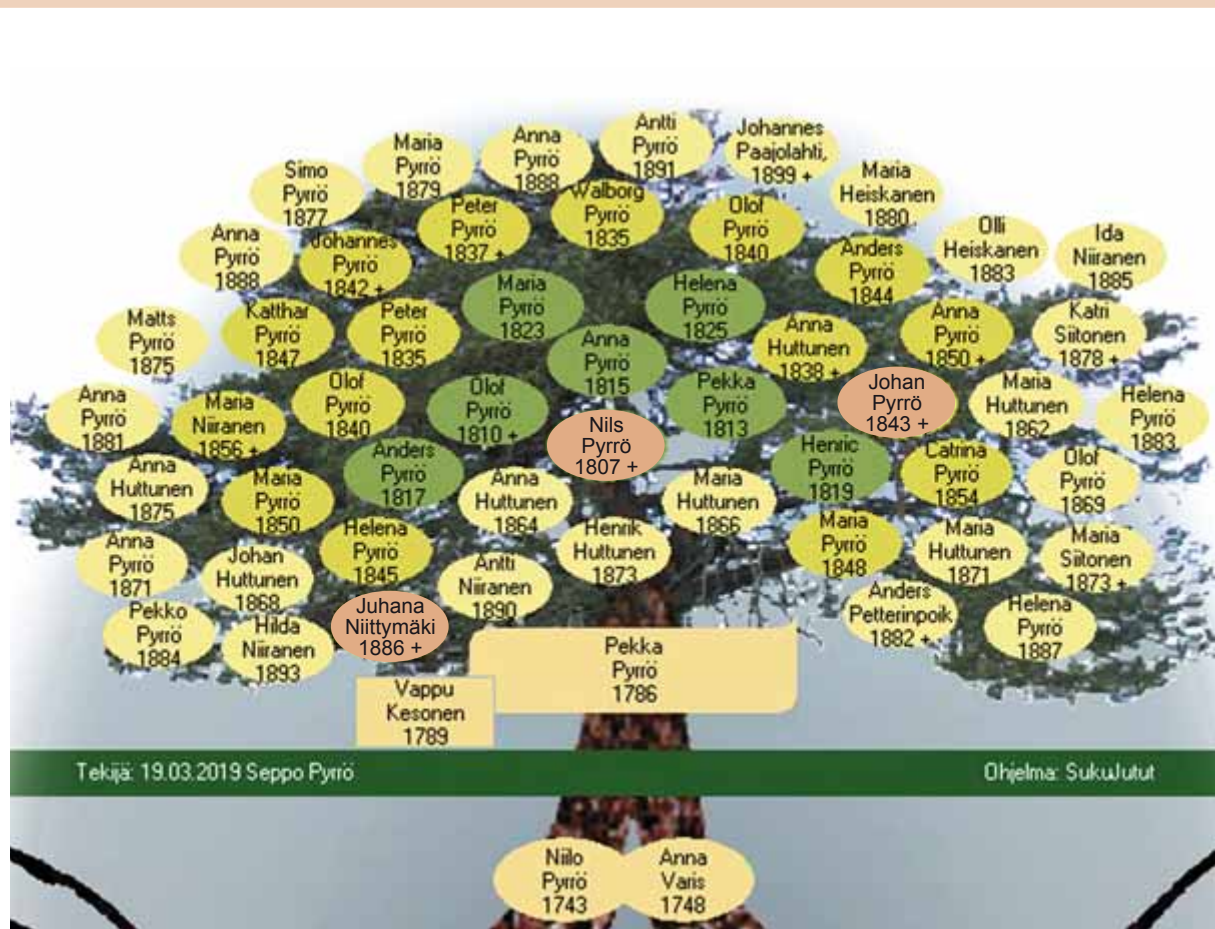

Sukupuu

Pekka Pyrrö s. 1786

Sortavalan Helylä n. v. 1935.

Juhana (Juho) Niittymäki,
ent. Pyrrö s. 1886 ja hänen
vaimonsa Ida os. Kurkinen
sekä tyttäret.

Juhon sylissä Kerttu
(Lehtelä) ja Idan sylissä
Marjatta (Luotonen), edessä
vas. Aino (Roulamo) ja Hanna
(Arvola). Kuvasta puuttu
vielä vanhin tytär Kaino
(Tuomainen). Kuva on heidän
pihapiiristään, missä Juholla
oli paja.