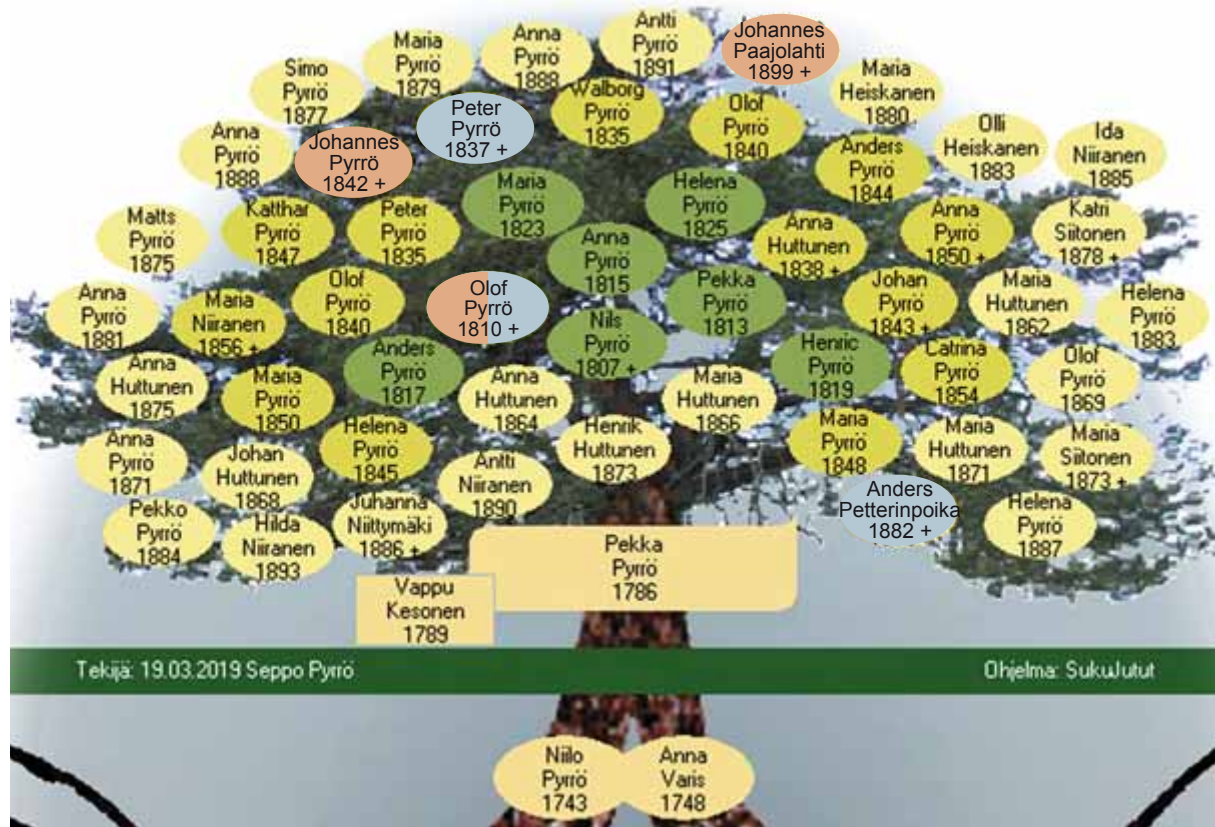

Sukupuu

Pekka Pyrrö s. 1786

Olof Petterinpoika Pyrrö s. 10.11.1810 Ruskeala, Kontiolahti

Jälkipolvet:

Peter (Pekko) Ollinpoika Pyrrö s. 20.09.1837,
Sortavala msrk. Lohioja

Johannes (Johan) Ollinpoika Pyrrö s. 07.07.1842,
Sortavala msrk