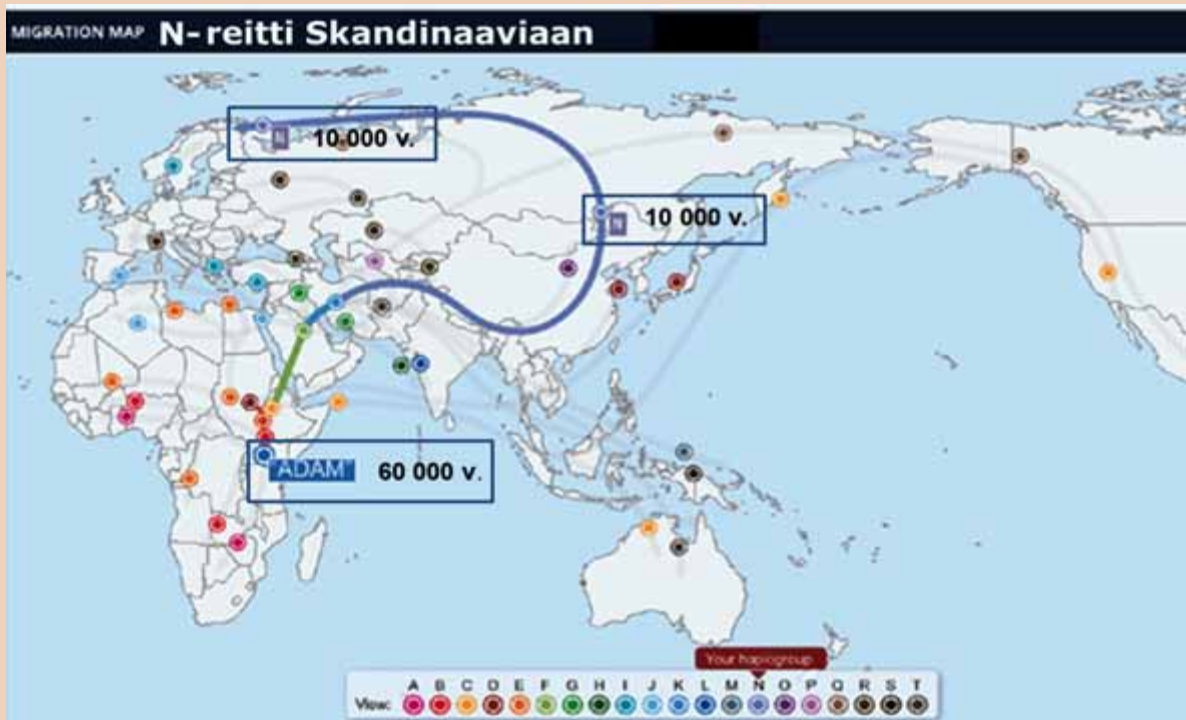

Matches Maps

DNA Erkki Pyrrö