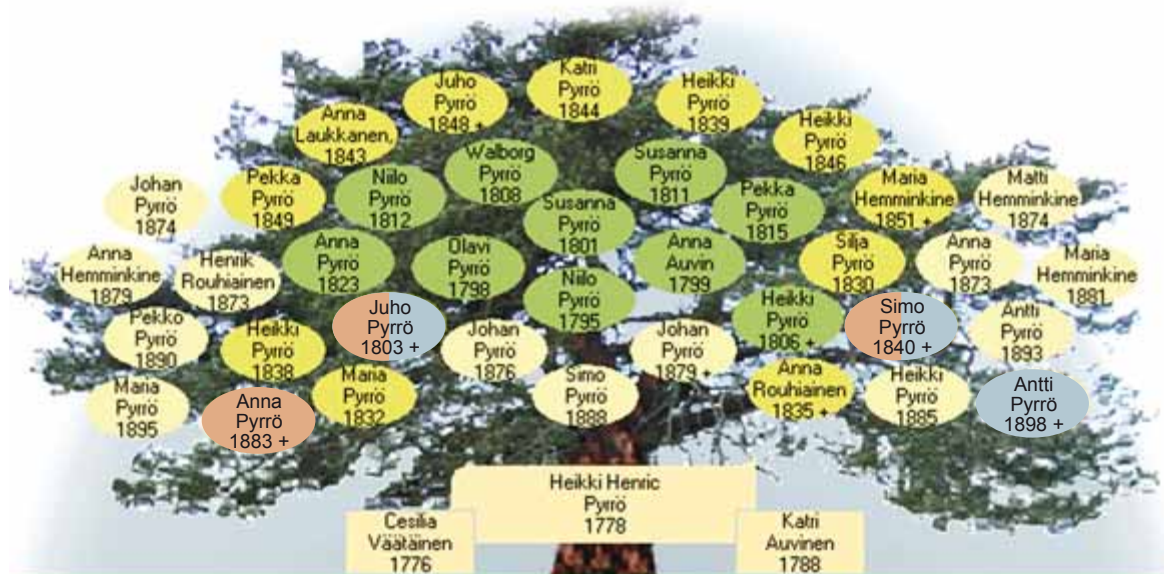

# Pyrrön sukuseura ry.

Perustettu 29.8.2010

*Pyrrön sukuseuran tarkoituksena on koota yhteen kaikki Pyrröjen sukuhaarat niin kotimaasta kuin luovutetun Karjalan alueelta.*

*Seurata sukujen vaihteita ja historiaa, vaalia sukujen perinteitä ja edistää yhteenkuuluvuuden tunnetta sukujen ja siihen liittyvien muiden sukujen jäsenten keskuudessa.*

*Pyrrön sukua on tutkittu luovutetun Karjalan alueelta.*

# Sukupuu Heikki Pyrrö s. 1778

Tekijä: 19.03.2019 Seppo Pyrrö

Ohjelma: Sukulutut

Kanta-Anni ja hänen lapsensa Felix-enoni 50-vuotisjuhlissa Heinolassa.

Antti Pyrrön sukulaiset kylässä Antin luona Vähäkyrön Hiiripellossa v. 1957.