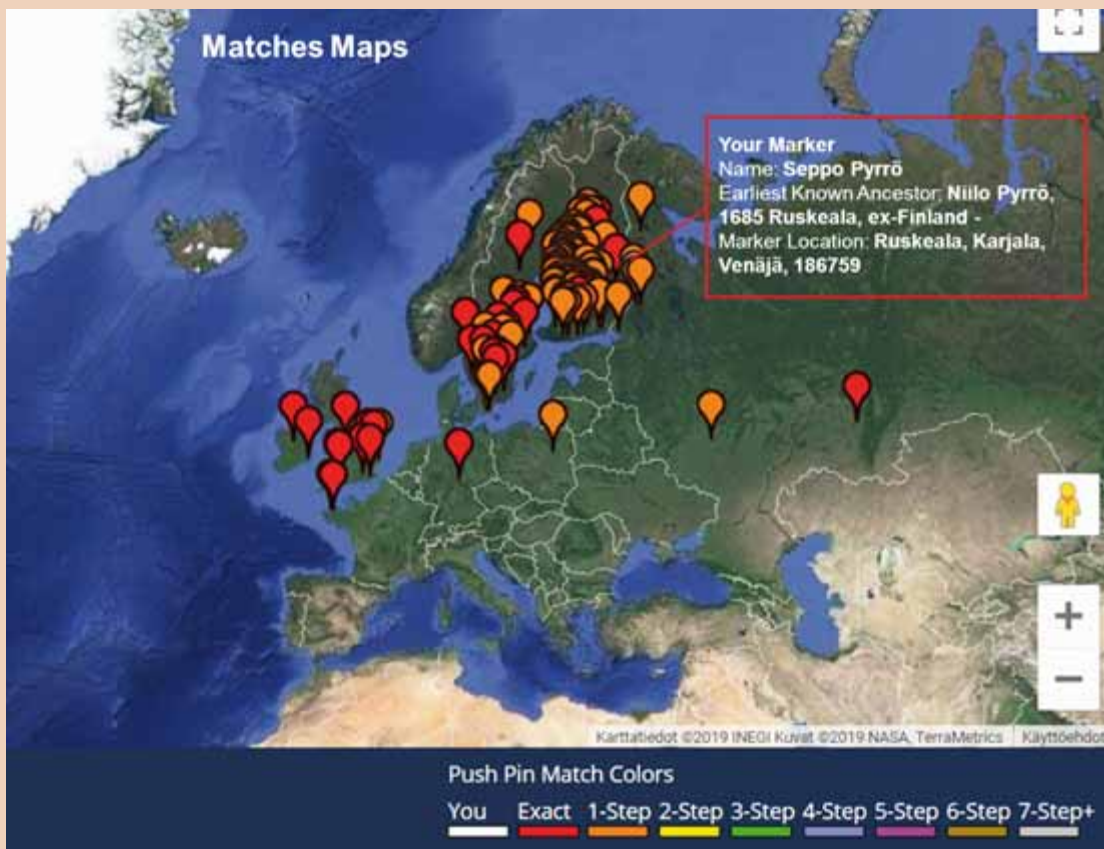

Matches Maps

DNA Seppo Pyrrö