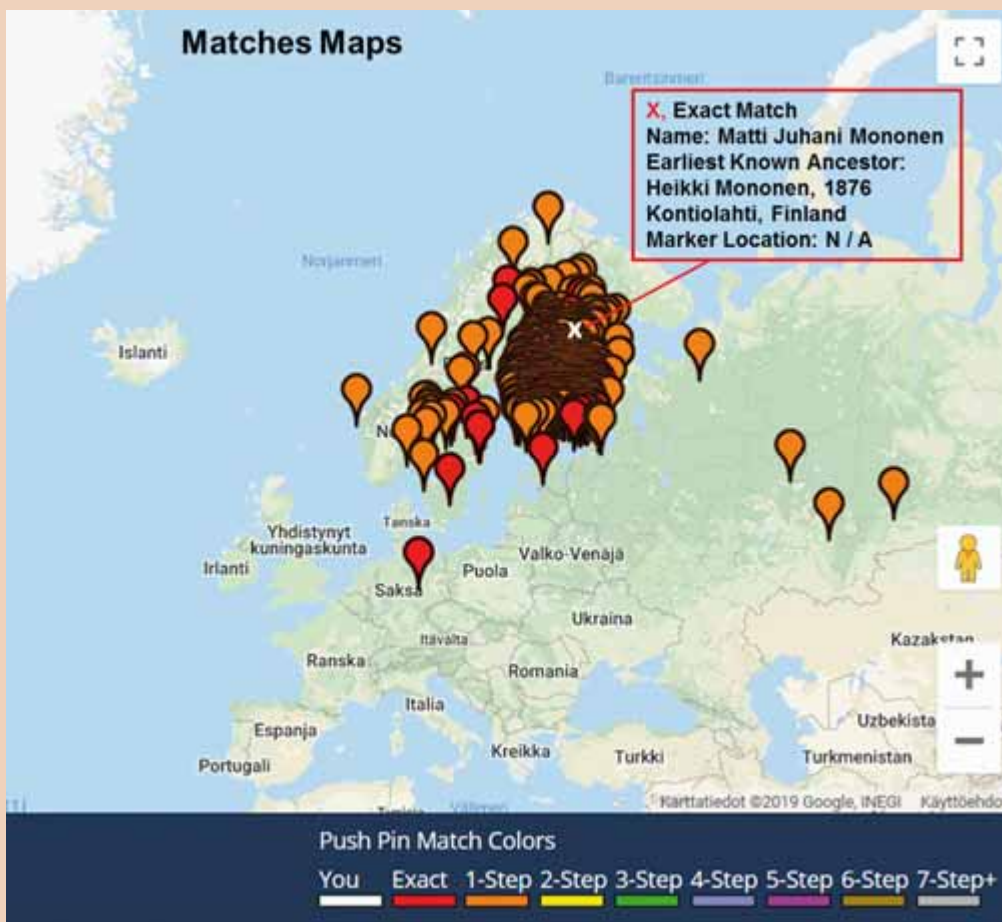

Matches Maps

DNA Erkki Pyrrö