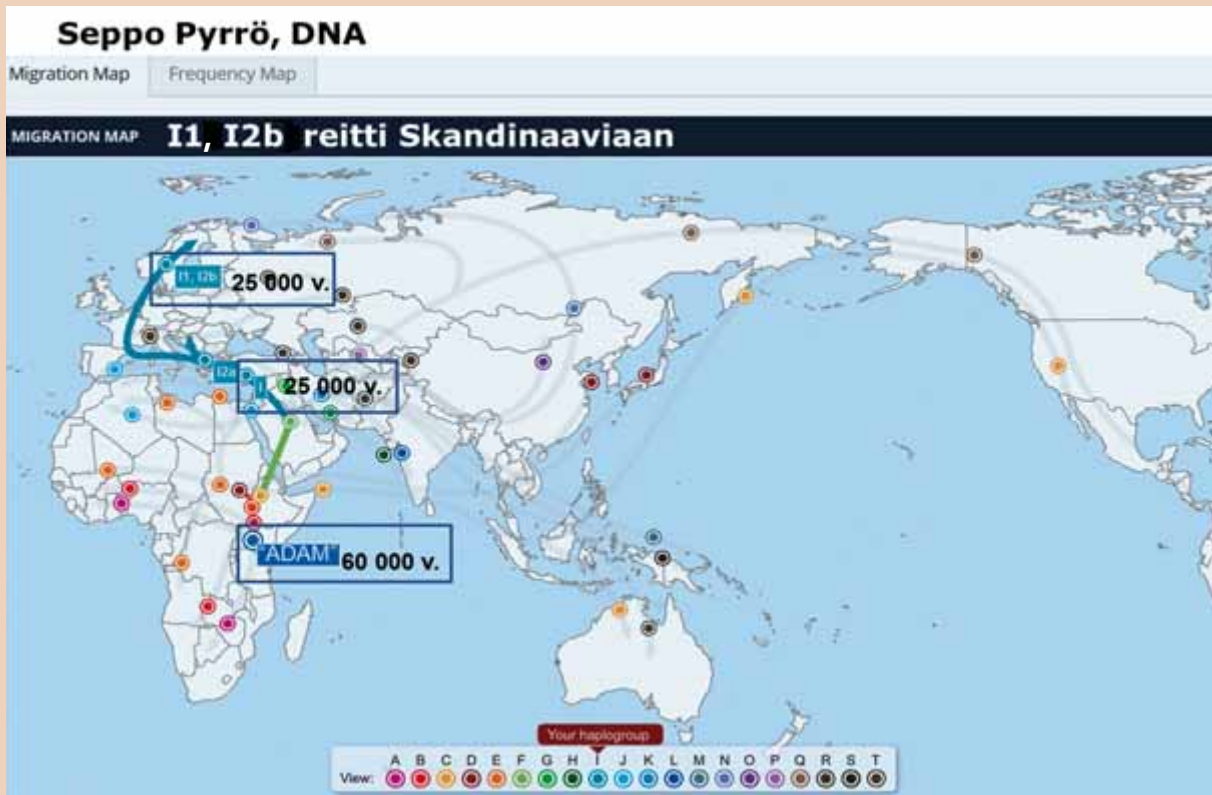

Matches Maps

DNA Seppo Pyrrö